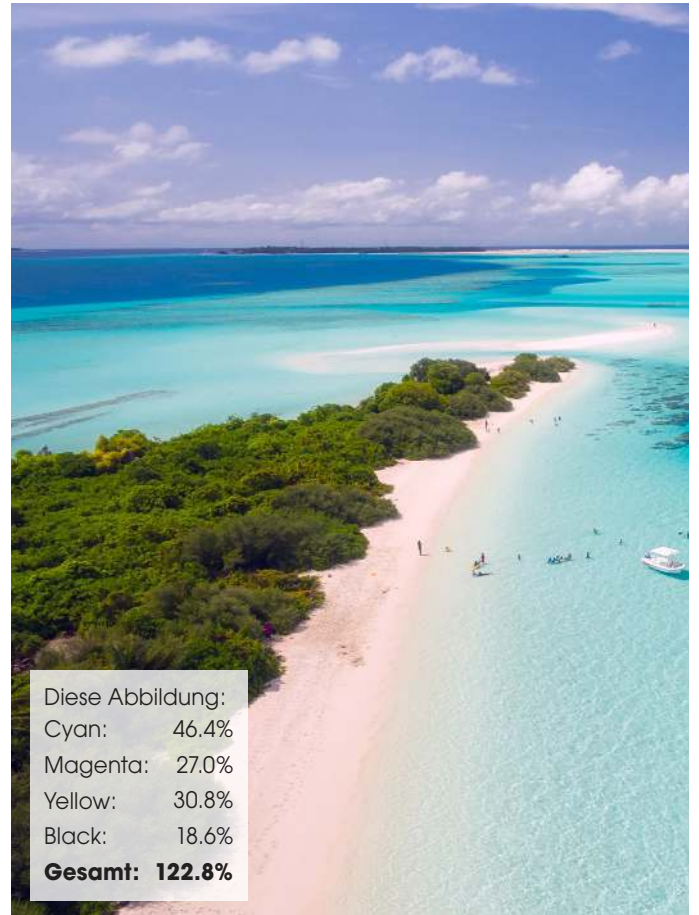

# Beispiele Farbabdeckung:

## Farbauftrag gesamte Seite (inkl. Weißränder):

Cyan 29.4% | Magenta 20.3% | Yellow 26.3% | Black 21.7% | **Gesamt 97.7%**

(gemessen mit Enfocus PitStop Pro)